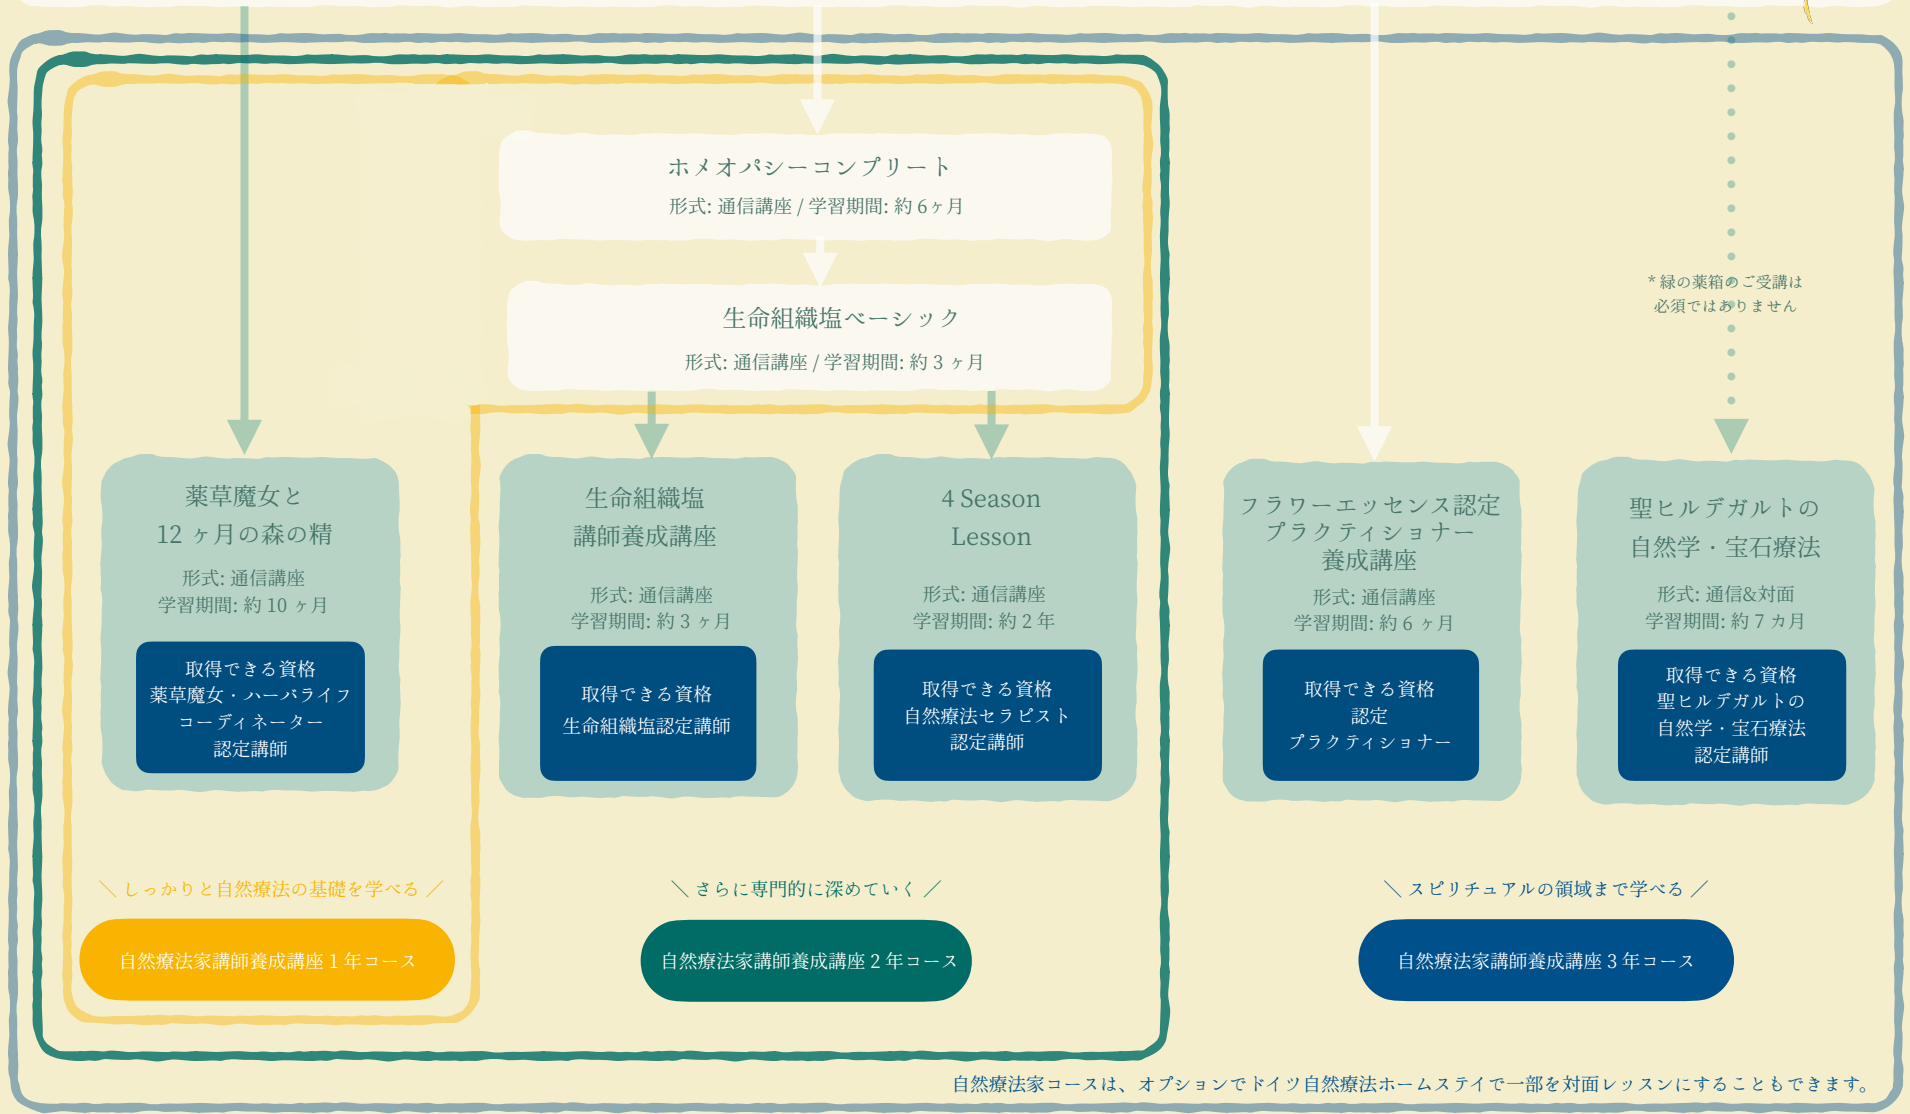

緑枠の講座は、ヒルデガルト・ファミリー認定講師の資格が取得できる講座です。白枠の講座は、通常の講座となります。

緑の葉箱 講座

ヒルデガルト・ファミリー全講座の基礎となる講座です。「緑の葉箱」からご受講ください。

形式: 通信講座 / 学習期間: 約1～2ヶ月

その後、学びたい内容やご興味、ニーズに合わせて、お好きな講座へお進みください。
講座終了後に、無料の個人コンサルがっていますので、その際にご相談いただければ、お話をお聞きしてアドバイスもいたします。

基礎を学ぶ

家庭で実践

本格的に取り組む

家庭で実践

専門的に学ぶ

伝える・教える

自然療法家になる

伝える・教える

* 緑の葉箱のご受講は必須ではありません

自然療法家コースは、オプションでドイツ自然療法ホームステイで一部を対面レッスンにすることもできます。