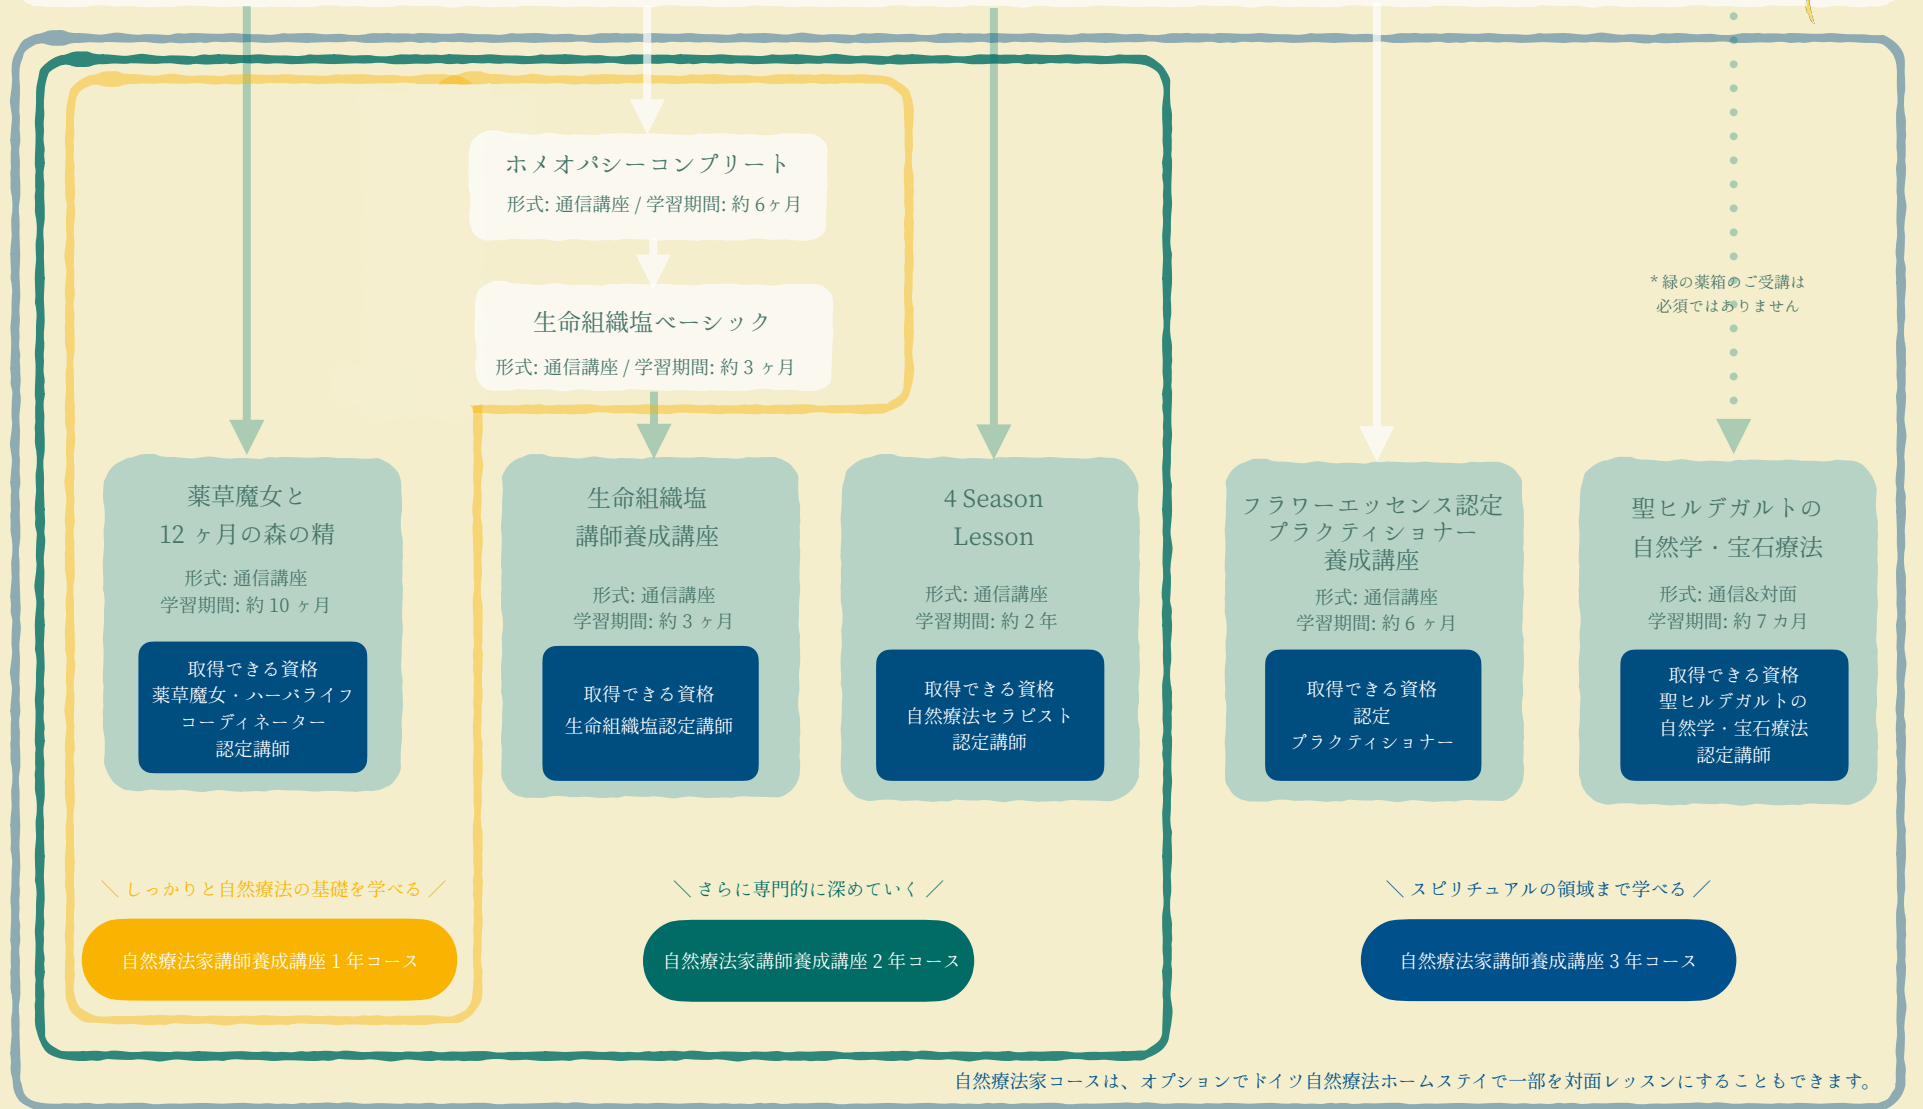

緑枠の講座は、ヒルデガルト・ファミリー認定講師の資格が取得できる講座です。白枠の講座は、通常の講座となります。

緑の葉箱 講座

ヒルデガルト・ファミリー全講座の基礎となる講座です。「緑の葉箱」からご受講ください。

形式: 通信講座 / 学習期間: 約 1 ~ 2 ヶ月

その後、学びたい内容やご興味、ニーズに合わせて、お好きな講座へお進みください。
講座終了後に、無料の個人コンサルがついていますので、その際にご相談いただければ、お話をお聞きしてアドバイスもいたします。

基礎を学ぶ

家庭で実践

本格的に取り組む

家庭で実践

専門的に学ぶ

伝える・教える

自然療法家になる

伝える・教える

自然療法家コースは、オプションでドイツ自然療法ホームステイで一部を対面レッスンにすることもできます。